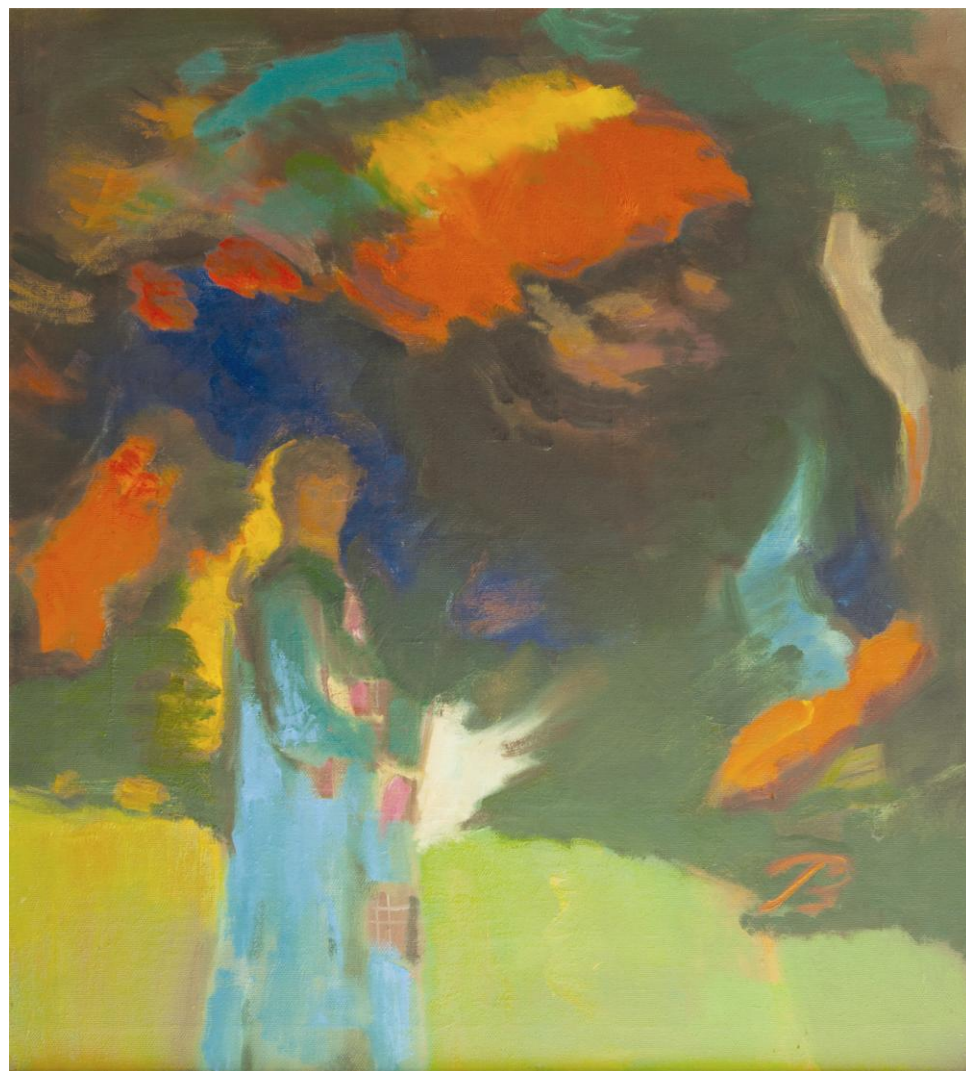

↑
Peisaj din Sociteni
Ulei pe pânză
620 × 790 mm
2014

Propovăduitorul
Ulei pe pânză
830 × 750 mm
2013
↓

↑
Nocturnă
Ulei pe pânză
600 × 750 mm
2014

Ograda Filarmonei
Ulei pe pânză
350 × 400 mm
2014
↓

↑
Chemați-vă îngerul
Ulei pe pânză
800 × 630 mm
2014

TIMOTEI BĂTRÂNU

Culeg Tăceri
EXPOZIȚIE DE PICTURĂ

● Chișinău, 2014