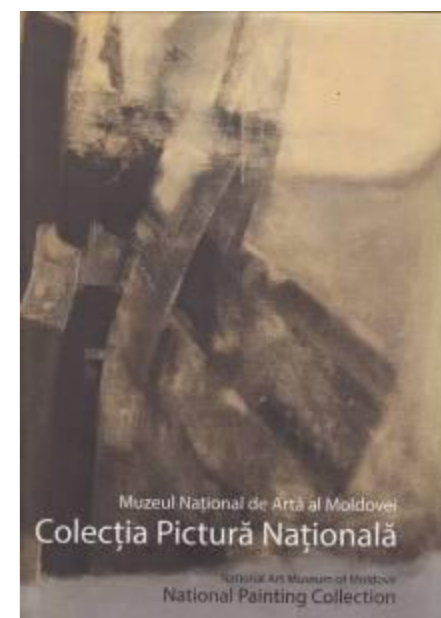

JIREGHEA PETRU, 1941
Peisaj compoziție
Ulei pe pânză, 110 x 126 cm
2014
Lucrare distinsă cu Premiul de excelență acordat de către UAP RM